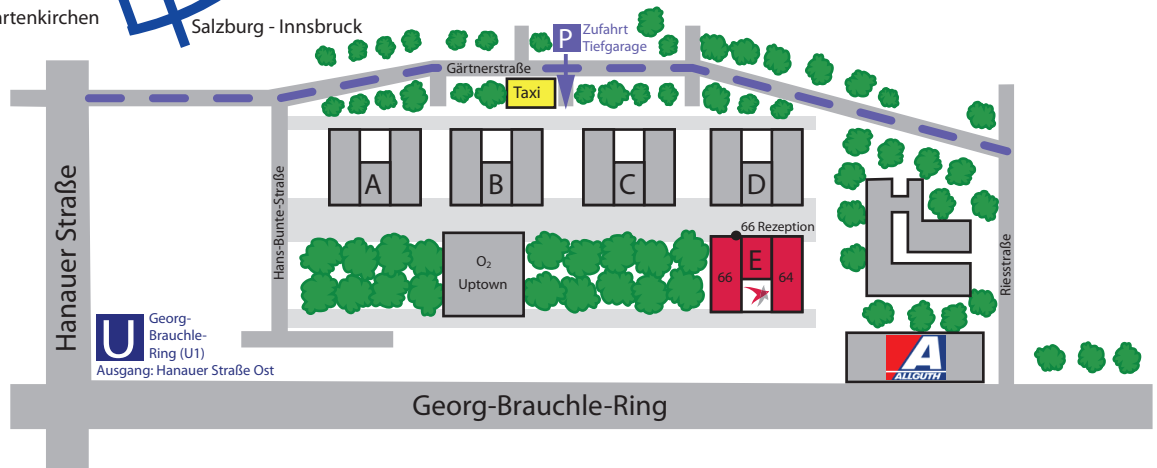

Öffentliche Verkehrsmittel

ab Flughafen München

mit den S-Bahn Linien S8 oder S1 Richtung München bis Hauptbahnhof.

ab Hauptbahnhof

mit der U1 Richtung Olympia Einkaufszentrum bis Haltestelle Georg-Brauchle-Ring (Ausgang Hanauerstr. Ost).
Von dort ca. 5 Gehminuten zu Astellas, Campus E.

mit dem Auto

Autobahn Lindau (A96) und Garmisch-Partenkirchen (A95)

am Autobahn-Ende links auf die Garmischer Straße in Richtung Autobahn Nürnberg abbiegen. Geradeaus über die Donnersberger Brücke durch die Unterführung Landshuter Allee bis zur Dachauer Straße. Den Mittleren Ring rechts verlassen und links in die Dachauer Straße einbiegen. Bis zur Kreuzung Hanauer Straße und dort rechts einbiegen. Geradeaus über die Kreuzung Georg-Brauchle-Ring bis zur Gärtnerstraße und dort rechts abbiegen. Das Gebäude von Astellas befindet sich auf der rechten Seite.

Autobahn Nürnberg (A9), Landshut/Deggendorf (A92)

am Autobahn-Ende Ausfahrt 76, Richtung Stuttgart / München-West abfahren. Auf den Petuelring in den Tunnel einfahren und an der ersten Ampel nach dem Tunnel (jetzt Georg-Brauchle-Ring) rechts in die Riesstraße abbiegen und die nächste Straße links in die Gärtnerstraße abbiegen. Das Gebäude von Astellas befindet sich auf der linken Seite.

Autobahn Salzburg (A8)

am Autobahn-Ende links in die Chiemgaustraße einbiegen in Richtung Garmisch-Partenkirchen / Lindau. Auf dem Mittleren Ring die Autobahneinfahrten Garmisch-Partenkirchen und Lindau links liegen lassen. Weiter bis zur Donnersberger Brücke, durch die Unterführung Landshuter Allee bis zur Dachauer Straße. Den Mittleren Ring rechts verlassen und links in die Dachauer Straße einbiegen. Bis zur Kreuzung Hanauer Straße und dort rechts einbiegen. Geradeaus über die Kreuzung Georg-Brauchle-Ring bis zur Gärtnerstraße und dort rechts abbiegen. Das Gebäude von Astellas befindet sich auf der rechten Seite.

Autobahn Stuttgart (A8)

am Autobahn-Ende München-West geradeaus auf der Verdistrasse / Menzinger Straße. Links auf den Wintrichring - später Georg-Brauchle-Ring - abbiegen in Richtung Autobahn Nürnberg. Weiter bis zur Kreuzung Hanauer Straße, dort links abbiegen und die erste rechts in die Gärtnerstraße fahren. Das Gebäude von Astellas befindet sich auf der rechten Seite.

Parkplätze

Es stehen begrenzt Parkplätze in der Tiefgarage zur Verfügung (nur nach Voranmeldung).
Bitte nutzen Sie nach Möglichkeit öffentliche Verkehrsmittel.